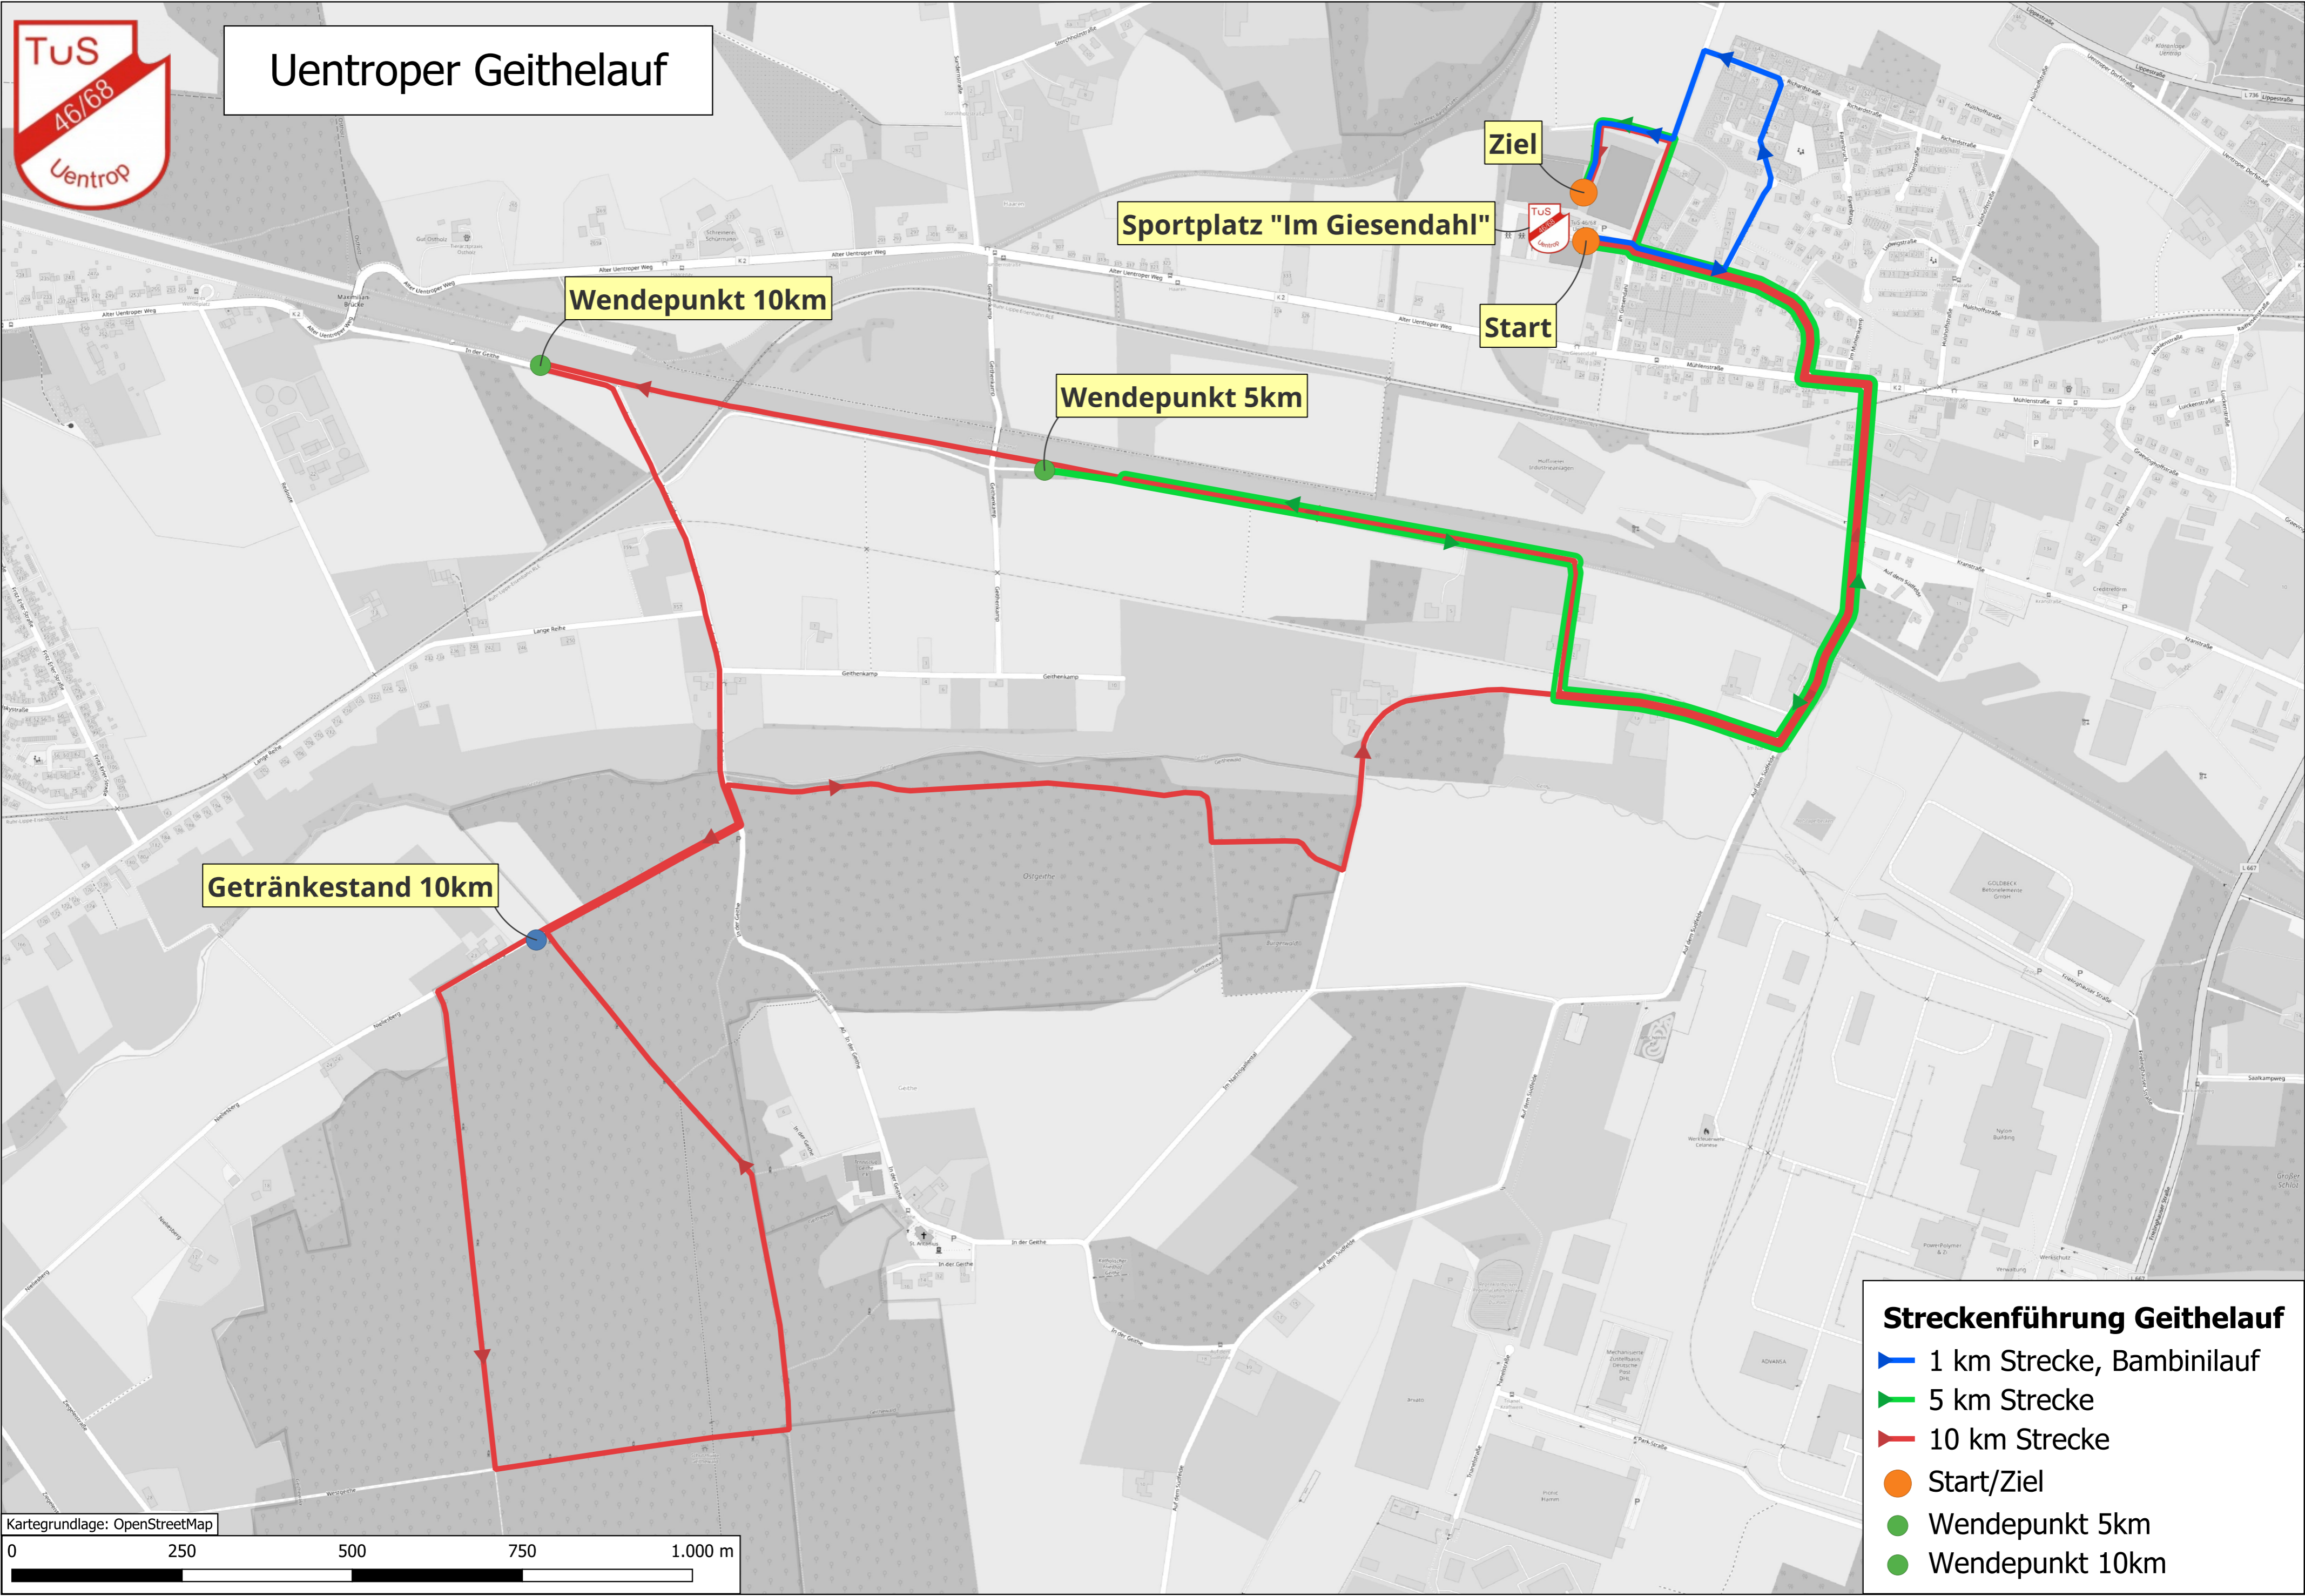

# Uentroper Geithelauf

Sportplatz "Im Giesendahl"

Ziel

Start

Wendepunkt 10km

Wendepunkt 5km

Getränkestand 10km

### Streckenführung Geithelauf

- 1 km Strecke, Bambinilauf
- 5 km Strecke
- 10 km Strecke
- Start/Ziel
- Wendepunkt 5km
- Wendepunkt 10km

Kartgrundlage: OpenStreetMap